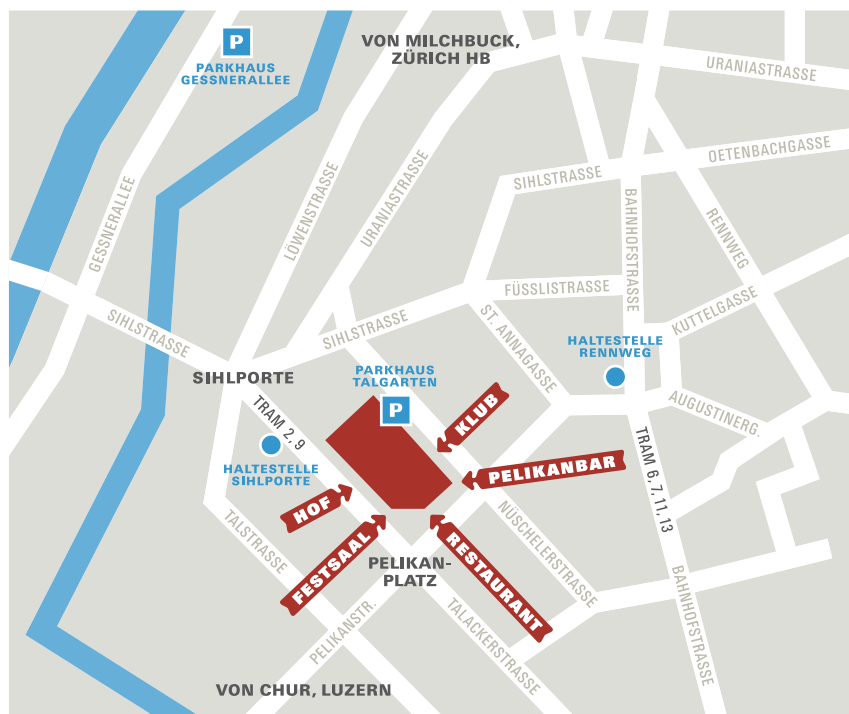

# KAUFLEUTEN RESTAURANTS

## ANFAHRTSPLAN

Parkhäuser: **TALGARTEN** oder **GESSNERALLEE**

Tramhaltestellen: **SIHLPORTE** (Linien 2, 9) oder **RENNWEG** (Linien 6, 7, 11, 13)

Kaufleuten Restaurants, Pelikanplatz, 8001 Zürich / Büro 044 225 33 00 / Anlass und Bankett 044 225 33 77  
Restaurant 044 225 33 33 / Hof 044 225 33 66 / Klub 044 225 33 22 / Pelikanbar 044 225 33 40